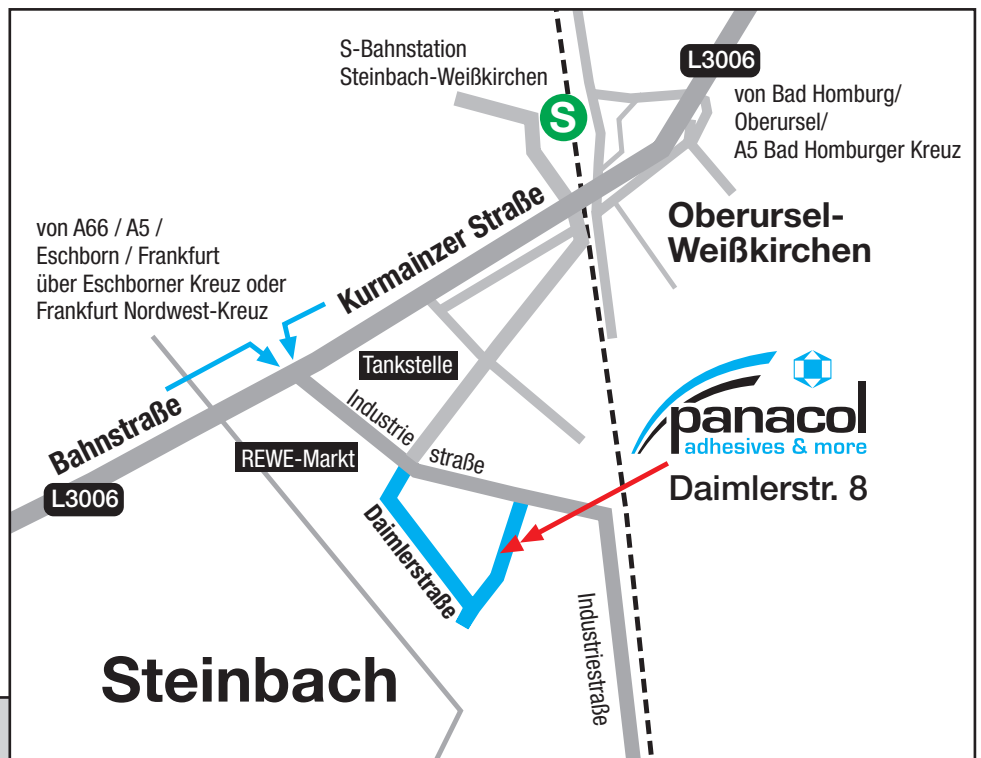

So finden Sie uns...

Vom Flughafen...

- mit dem Auto: über Autobahn A 5 in Richtung Kassel, Abfahrt Frankfurt Nordwest-Kreuz Richtung Eschborn / Steinbach
- mit der Bahn: S 8 bis Frankfurt Hauptbahnhof, weiter mit S 5

Mit der Bahn...

- ab Frankfurt Hauptbahnhof S 5 Richtung Bad Homburg/Friedrichsdorf, Haltestelle: Steinbach-Weißkirchen

Mit dem Auto...

aus Richtung Norden über Autobahn A 5

- Abfahrt Bad Homburger Kreuz auf A 661 in Richtung Oberursel
- Ausfahrt „Oberursel Mitte“, dann weiter Richtung Eschborn / Steinbach
- Ortsausgang Oberursel-Weißkirchen nach Tankstelle an Ampel links in Industriestraße, nach ca. 150 m rechts in Daimlerstraße...

aus Richtung Süden über Autobahn A 66

- Abfahrt Eschborner Kreuz in Richtung Eschborn / Steinbach
- über Autobahn A 5
- Abfahrt Frankfurt Nordwest-Kreuz in Richtung Eschborn / Steinbach
- Ortsausgang Steinbach nach Rewe-Markt an Ampel rechts in Industriestraße, nach ca. 150 m rechts in Daimlerstraße...